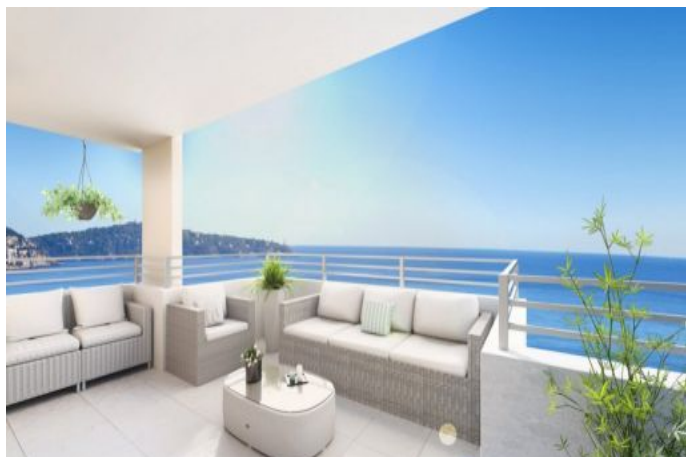

Nouveaux appartements avec vue mer, quartier de Fabron à Nice

368 000 €
Référence 2735655
Nice
0 pièces
0 m2

Prestations

Air conditionné, Double vitrage, Fenêtres coulissantes, Volets roulants électriques, Ascenseur, Digicode, Vidéophone

Située dans le quartier très prisé de Fabron supérieur, à Nice, cette nouvelle résidence propose un espace de vie lumineux et se compose de 14 logements, du trois au quatre pièces, répartis sur quatre étages. Bénéficiant de surfaces généreuses et tous idéalement orientés, chaque appartement offre de larges terrasses exposées plein sud, plongeant sur la mer. Au calme, avec toutes les commodités à proximité immédiate. Parking en supplément. Aéroport à 4 kilomètres centre-ville à 5 kilomètres.