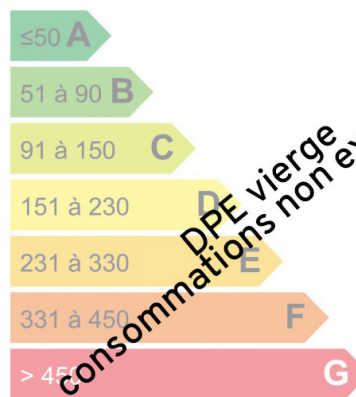

Logement économe