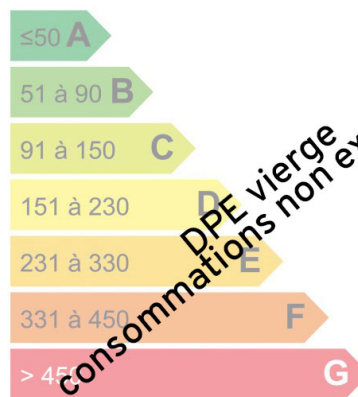

Logement énergivore

Faible émission de GES