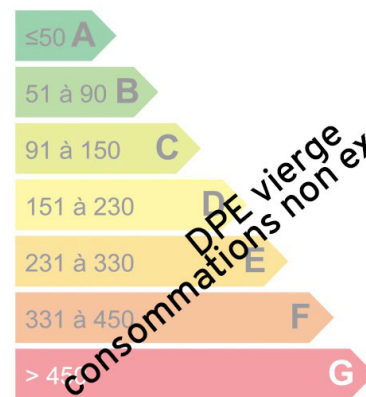

Prestations

Air conditionné, Double vitrage, Volets roulants électriques, Ascenseur, Interphone, Piscine

Logement économe

Logement énergivore

Faible émission de GES

Forte émission de GES