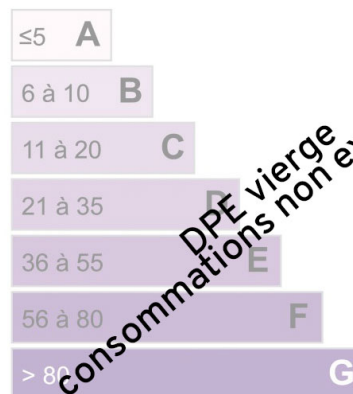

Prestations

Air conditionné, Domotique, Double vitrage, Volets roulants électriques, Ascenseur, Vidéoophone, Piscine, Spa, Tennis

Logement économe

Logement énergivore

Faible émission de GES

Forte émission de GES