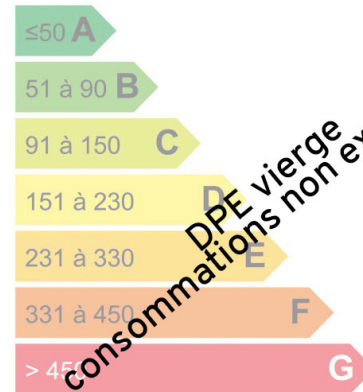

Prestations

Air conditionné, Domotique, Double vitrage, Volets roulants électriques, Ascenseur, Vidéoophone, Piscine, Spa, Tennis

Logement économe

Logement énergivore

Faible émission de GES

Forte émission de GES