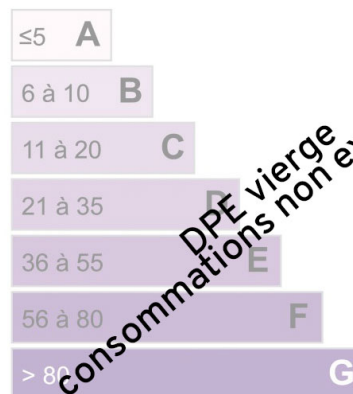

Prestations

Air conditionné, Double vitrage, Volets roulants électriques, Ascenseur, Digicode, Vidéophone

Logement économe

Logement énergivore

Faible émission de GES

Forte émission de GES