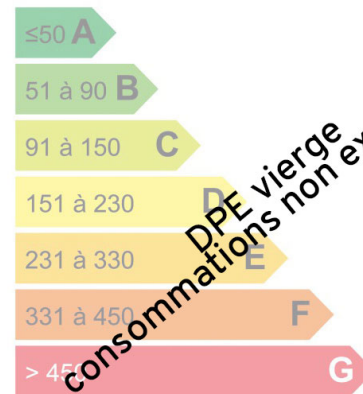

Prestations

Air conditionné, Double vitrage, Volets roulants électriques, Ascenseur, Digicode, Vidéophone

Logement économe

Logement énergivore

Faible émission de GES

Forte émission de GES