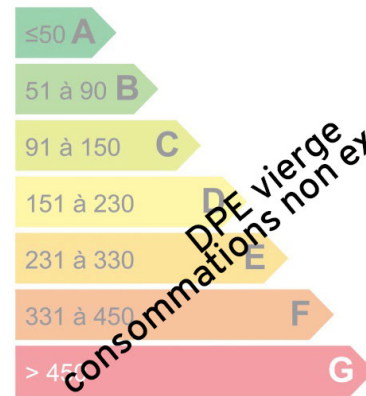

Prestations

Air conditionné, Double vitrage, Volets roulants électriques, Ascenseur, Digicode, Vidéophone

Logement économe

Logement énergivore

Faible émission de GES

Forte émission de GES