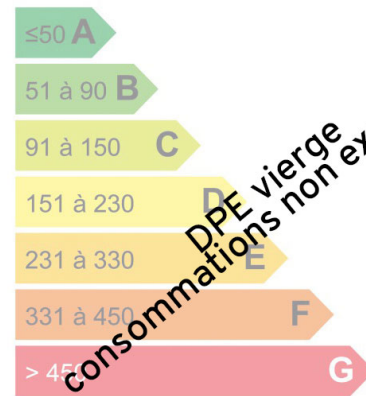

Prestations

Double vitrage, Internet, Volets roulants électriques, Ascenseur, Digicode, Interphone

Logement économe

Logement énergivore

Faible émission de GES

Forte émission de GES